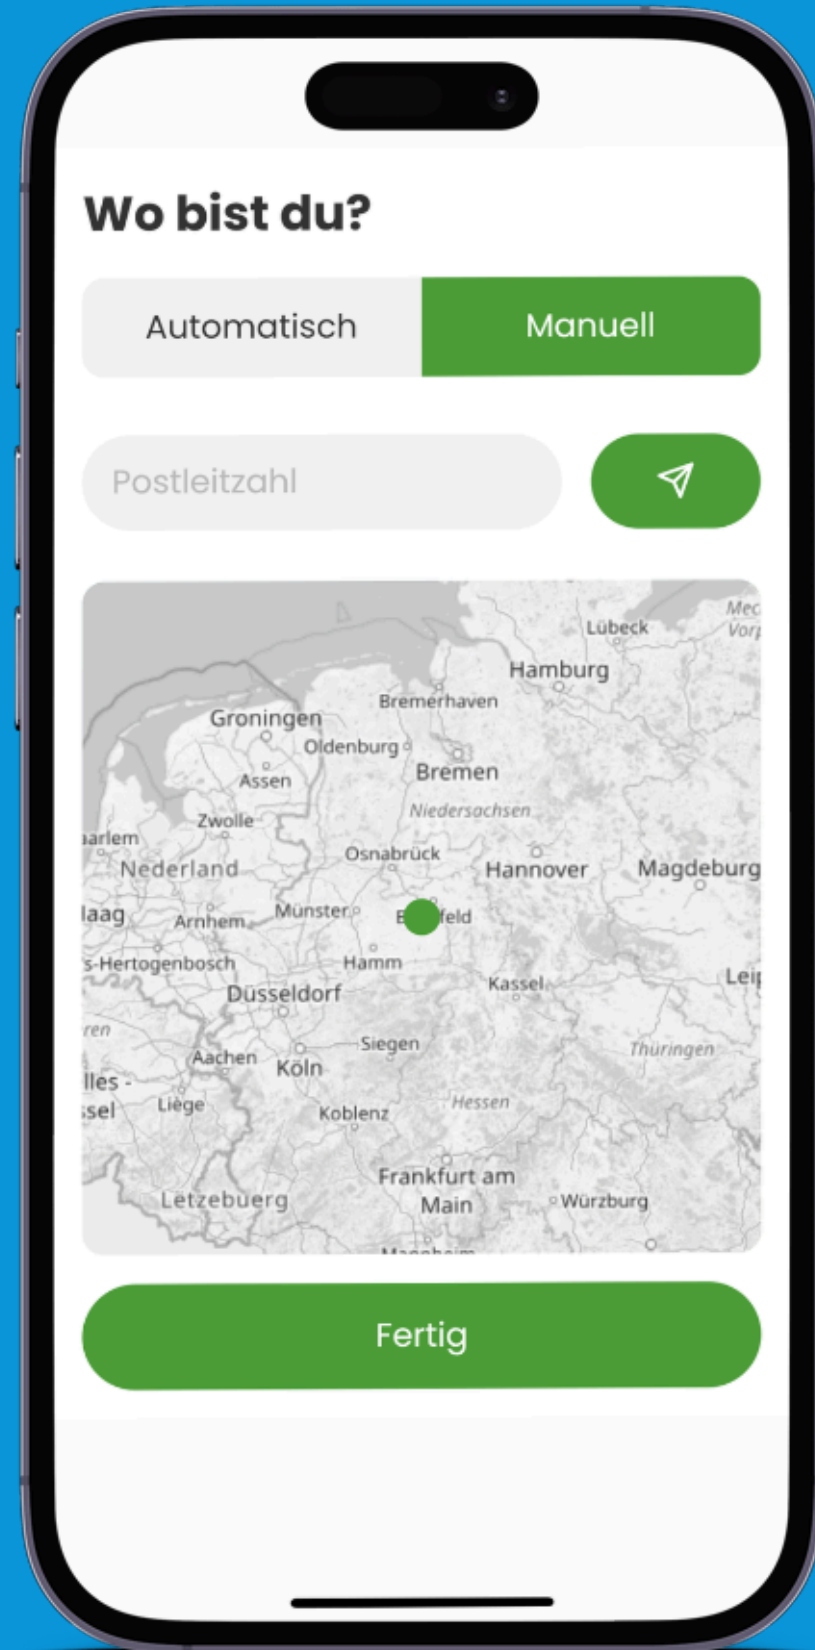

## Handbuch

Dieses Handbuch gibt einen Überblick über die allgemeine Bedienung der Freiwilligen- App.

# Anmeldung

Herzlich willkommen in  
der App!

Wenn du bereits einen  
Account hast oder dich  
registrieren möchtest geht  
es hier weiter.

Ganz ohne Registrierung –  
anonym die App nutzen –  
Dann einfach auf ‚weiter‘  
drücken.

# Standort

## Wo bist du?

Drücke auf „automatisch“, dann geht die App zu dem Standort an dem du dich befindest.

Möchtest du deine Standortdaten nicht teilen, drücke auf „manuell“ und nutze die Karte oder deine Postleitzahl zur Orientierung.