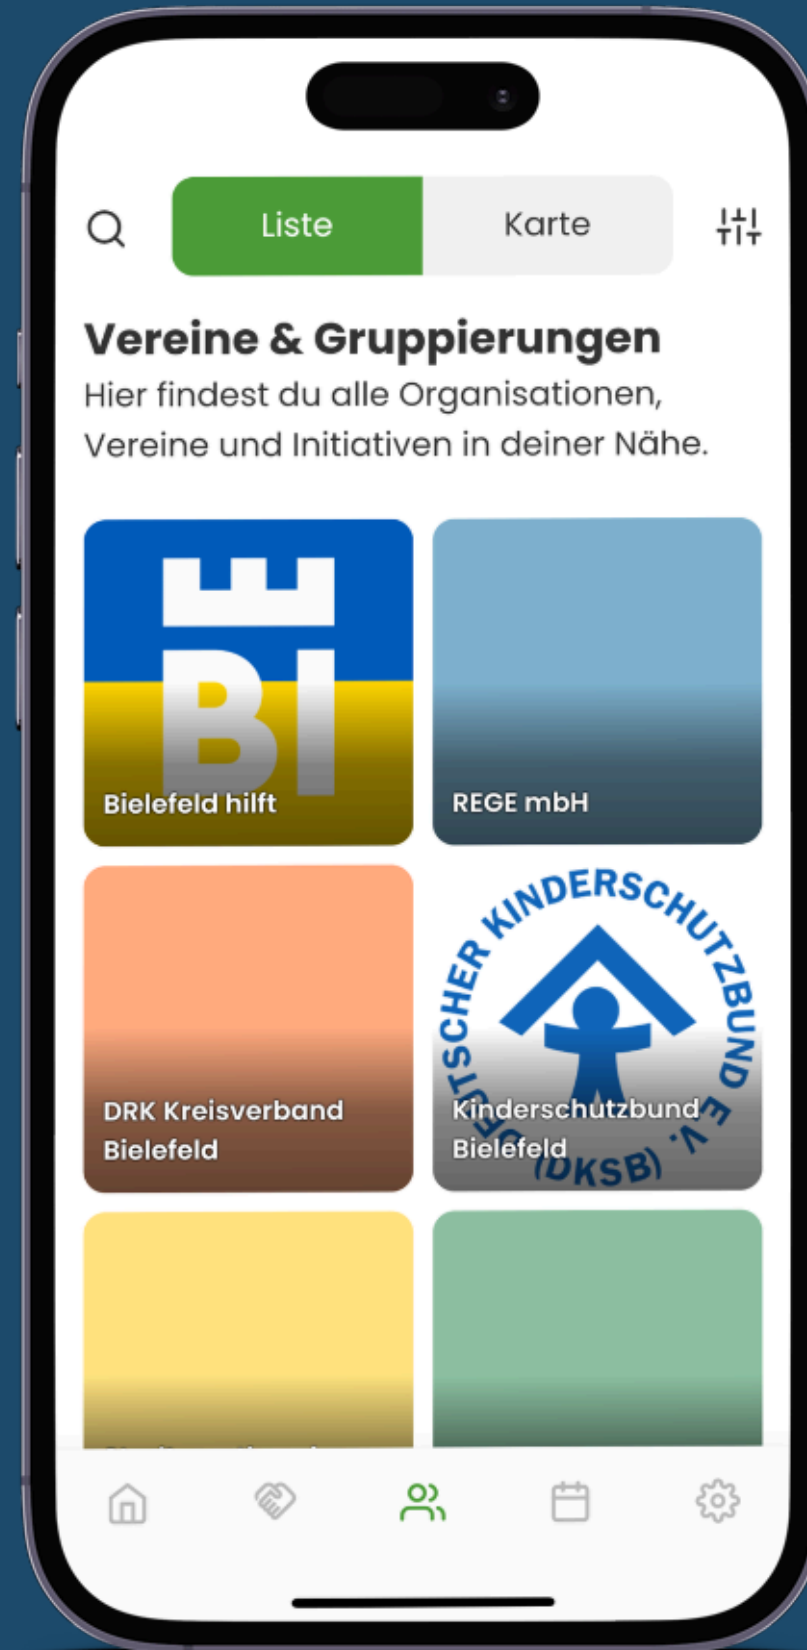

Gruppen

Hier findest du alle Gruppen und Vereine in deiner Umgebung

Über die Regler kannst du weitere Präferenzen für deine Suche abgeben.

Die obere Schaltfläche lässt dich auswählen:

Liste

Zeigt alle Gesuche und Aktivitäten in einer Listenansicht an.

Karte

Zeigt alle Gesuche und Aktivitäten in einer Kartenansicht an.